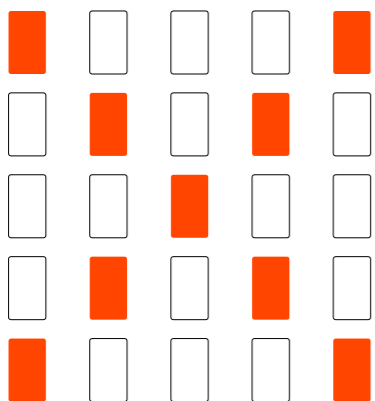

scissors

Schere